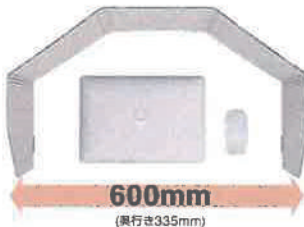

商品ご案内

手軽に作れる
パーソナル空間

パーソナル パーティション

※ハイタイプ使用時

置くだけ簡単！
たたんで収納！

幅は自由に調整可能！

使いやすい幅、奥行きを自分で調整することができます。(コンパクト/ハイタイプ共通)

幅を広く
使用する

自宅でのテレワークや
フリーアドレスに

600mm

(奥行き335mm)

幅を狭めて
使用する

アイデアまとめなど
集中したいときに

450mm

(奥行き405mm)

使用環境にあわせて選べる高さ

すっきりと収納できるコンパクトタイプと、目線が気になるところで使えるハイタイプの2種類から選べます。※最大幅は2タイプ共通

コンパクトタイプ

ケーブルを通せる溝付き
(コンパクト/ハイタイプ共通)

高さ 310mm

A4ファイルサイズに
たためる！

カバンやボックス
ファイルにも入る

品番	No.8010	本体価格	¥1,100 + 消費税
色	ライトグレー		
外形寸法	約 1,092(W)×310(H)×3(D)mm ※最大寸法 約 220(W)×310(H)×30(D)mm ※折りたたみ時		
質量	約 615g	材質	本体 PP製、滑り止め：シリコンゴム製
JAN	4971660053414		

ハイタイプ

ズレにくい滑り止めゴム付き
(コンパクト/ハイタイプ共通)

高さ 450mm

しっかり目線を
さえぎる！

臨時の間仕切り
として使用可能

品番	No.8020	本体価格	¥1,400 + 消費税
色	ライトグレー		
外形寸法	約 1,092(W)×450(H)×3(D)mm ※最大寸法 約 220(W)×450(H)×30(D)mm ※折りたたみ時		
質量	約 855g	材質	本体：PP製、滑り止め：シリコンゴム製
JAN	4971660053421		