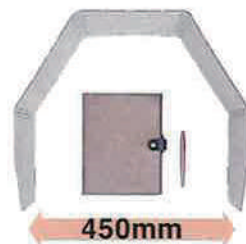

商品ご案内

手軽に作れる
パーソナル空間

パーソナル パーティション

※ハイタイプ使用時

置くだけ簡単！
たたんで収納！

幅は自由に調整可能！

使いやすい幅、奥行きを自分で調整することができます。(コンパクト/ハイタイプ共通)

幅を広く
使用する

自宅でのテレワークや
フリーアドレスに

600mm

(奥行き335mm)

幅を狭めて
使用する

アイデアまとめなど
集中したいときに

450mm

(奥行き405mm)

使用環境にあわせて選べる高さ

すっきりと収納できるコンパクトタイプと、目線が気になるところで使えるハイタイプの2種類から選べます。※最大幅は2タイプ共通

コンパクトタイプ

ケーブルを通せる溝付き
(コンパクト/ハイタイプ共通)

高さ 310mm

A4ファイルサイズに
たためる！

カバンやボックス
ファイルにも入る

品番	No.8010	本体価格	¥1,100 + 消費税
色	ライトグレー		
外形寸法	約 1,092(W)×310(H)×3(D)mm ※最大寸法 約 220(W)×310(H)×30(D)mm ※折りたたみ時		
質量	約 615g	材質	本体 PP製、滑り止め：シリコンゴム製
JAN	4971660053414		

ハイタイプ

ズレにくい滑り止めゴム付き
(コンパクト/ハイタイプ共通)

高さ 450mm

しっかり目線を
さえぎる！

臨時の間仕切り
として使用可能

品番	No.8020	本体価格	¥1,400 + 消費税
色	ライトグレー		
外形寸法	約 1,092(W)×450(H)×3(D)mm ※最大寸法 約 220(W)×450(H)×30(D)mm ※折りたたみ時		
質量	約 855g	材質	本体：PP製、滑り止め：シリコンゴム製
JAN	4971660053421		