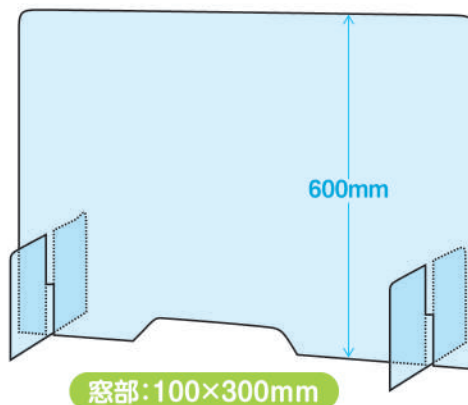

飛沫
感染防止

視界
良好

簡単
設置

清潔
保持

MADE IN
JAPAN
日本製

アクリル透明 仕切りボード

●お客様の安心 ●業務における安心

アクリル板が飛沫感染対策に役立ちます。

1. 透明度の高いアクリル樹脂製なので視界を妨げず違和感なくご使用いただけます。
2. ボードを脚にはめ込むだけでお使いのデスクにカンタンに設置できます。
3. アクリル製で布で拭けるので清潔な状態を保てます。

人と人との接触が近いシーン
でのご利用時に有効です。

窓部:100×300mm

アクリル透明仕切りボード

JANコード	品番	本体横巾	価格
182211	ACB-1	900mm	オープン
182228	ACB-2	1,200mm	

- JANメーカーコード: 4963346
- 出荷単位: 1台
- ボードの高さ: 600mm

ベース部:(差し込み式)5mm
足部:250×200×5.0mm厚/左右2ヶ所
本体メインボード材質:透明アクリル3mm厚
足部ボード材質:透明アクリル5mm厚

上記サイズ以外を希望される場合は別途お見積りいたしますのでサイズ・数量をお知らせください。

どんな案件も、ぜひ一度共栄プラスチックにお問い合わせください!