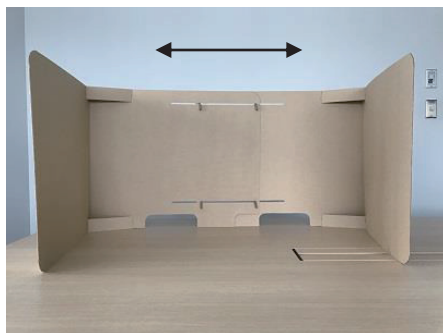

新製品

組立式机上パーテーション － プレスボードタイプ －

隣り合う・向かい合う机や席を簡単に仕切ることができるので、飛沫感染対策やパーソナルスペースの確保にご利用いただけます。

特長

- クラフトパルプ100%のプレスボードを使用
- やさしいぬくもり感のあるクラフト色
- 厚さ2mm以下でもしっかりしているので、クリップ止めも可能
- 工具不要、簡単・短時間で組み立て、設置可能
- 可燃ごみとして廃棄可能

設置例

- オフィス、事務所、会議室などで
- 学校、児童館、塾などで
- 習いごと、セミナー会場、試験会場などで

ラインナップ

用途・設置場所にあわせてお選びください。

銘柄	カラー	サイズ (内寸 幅 x 高さ x 奥行)	材質	特長
PB2DV-700	クラフト	82～128cm x 54cm x 55cm	クラフトパルプ	机幅にあわせる可変タイプ